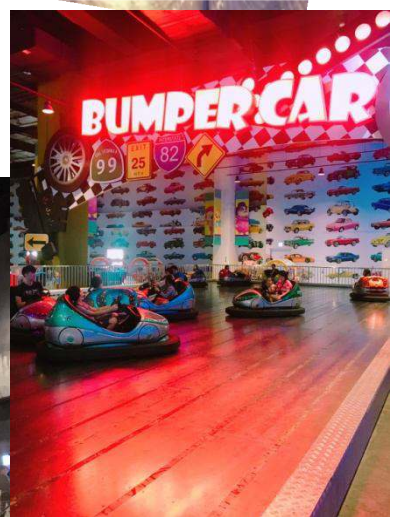

苗栗尚順育樂中心 & 糖霜餅乾 DIY

行程：台北 -> 糖霜餅乾 **DIY** -> 尚順育樂中心 -> 統一 **OPEN** 醬 -> 台北

自行擀麵糰. 壓模型. 上糖霜. 製作屬於自己的餅乾

全台室內最大遊樂場 尚順育樂中心

統一 OPEN 醬

(包含 DIY 四片牛奶餅乾+四片糖霜餅乾)

成人 **MOP900**

12歲以下 **MOP600**(需自行一份 DIY 則與大人同價)