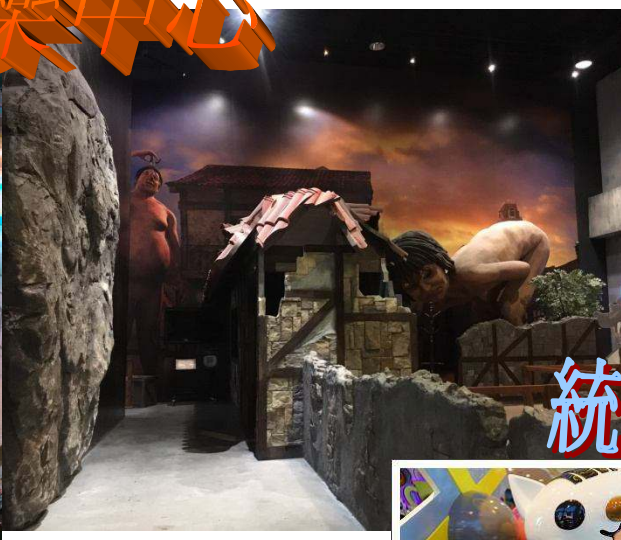

苗栗尚順育樂中心 & 糖霜餅乾 DIY

行程：台北 -> 糖霜餅乾 **DIY** -> 尚順育樂中心 -> 統一 **OPEN** 醬 -> 台北

自行擀麵糰. 壓模型. 上糖霜. 製作屬於自己的餅乾

全台室內最大遊樂場 尚順育樂中心

統一 OPEN 醬

(包含 DIY 四片牛奶餅乾+四片糖霜餅乾)

成人 **MOP900**

12歲以下 **MOP600**(需自行一份 DIY 則與大人同價)